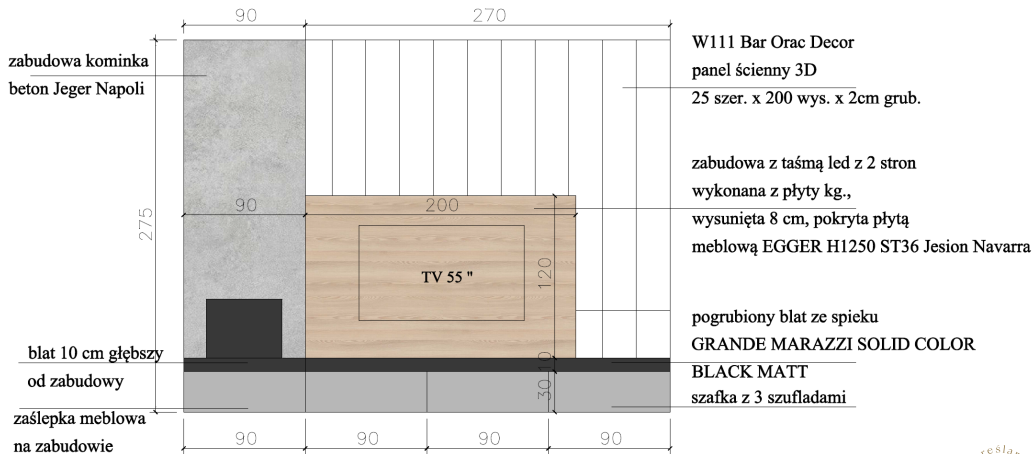

Rysunek techniczny

Głębokość zabudowy meblowej 40cm.

Wysokość pomieszczenia 275 cm.

Wyposażenie

Listwa Creativa LK01
10cm wys. 240 cm dług.

Zamawiając w sklepie maszwnetrze.pl na hasło określamia otrzymasz 5% rabatu

Szafka RTV do wykonania przez stolarza

Korpus i fronty wykonane z płyty mdf, lakier mat NCS S 3010-G30Y.
Otwieranie szuflad w systemie tip-on.
Błat oraz listwy lamelowe wykonane z płyty meblowej EGGER H3349 ST19 Dąb Kaisersberg 18 mm.

Tapeta Wallart
Rainforest Beige.
Wynyl na flizelinie
struktura linen.
Zamówienie
na wymiar.

Płytki Cerrad Ceppo
Nuovo Silver
Mat 60x120.
Płytki układane od góry
- 5 sztuk

Projekt 3 - beton i panele 3D

Rysunek techniczny

Głębokość zabudowy kominka 45cm i meblowej 55cm.

Wysokość pomieszczenia 275 cm.

Wyposażenie

Zabudowa kominka pokryta strukturą betonową Jeger kolor Napoli.
Wydajność 14 kg/12m². Należy zastosować co najmniej 2 warstwy.
Dokupić należy grunt do betonu oraz protector.