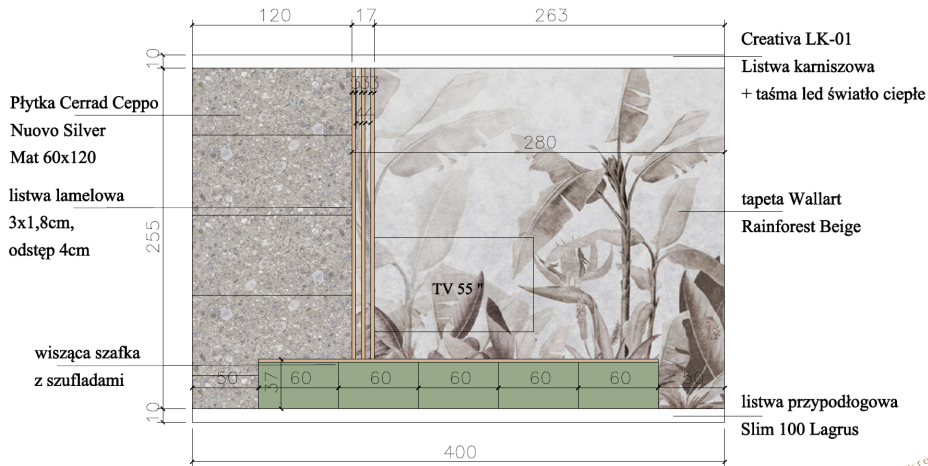

Przygotowałam dla Was moje 3 autorskie pomysły na ścianę TV opracowane jako kompletny projekt z wymiarami oraz wykazem użytych materiałów.

Wymiary są wytyczną, którą musicie dostosować proporcjonalnie do Waszych wnętrz.

Projekt 1 - czerni i sztukateria

Rysunek techniczny

Głębokość zabudowy kominka i meblowej 43cm.

Wysokość pomieszczenia 275 cm.

Wyposażenie

ORAC DECOR C321
Listwa sufitowa

Zamawiając w sklepie maszwnetrze.pl na hasło określamia otrzymasz 5% rabatu

Ściany pomalowane farbą Caparol Samtex 7
kolor: Warm Weiss

Płytki ITALGRANITI CHARM
EXPERIENCE
CALACATTA PINK 120X120 cm

Kinkiet MaxLight Spider
czarny - 2 szt

KOMINEK STALOWY
LUCY SLIM PRAWY

Projekt 2 - tapeta i zieleni

Rysunek techniczny

Głębokość zabudowy meblowej 40cm.

Wysokość pomieszczenia 275 cm.

Wyposażenie

Listwa Creativa LK01
10cm wys. 240 cm dług.

Zamawiając w sklepie maszwnetrze.pl na hasło określamia otrzymasz 5% rabatu