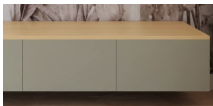

Zamawiając w sklepie maszwnetrze.pl na hasło określamia otrzymasz 5% rabatu

Szafka RTV do wykonania przez stolarza

Korpus i fronty wykonane z płyty mdf, lakier mat NCS S 3010-G30Y.
Otwieranie szuflad w systemie tip-on.
Błat oraz listwy lamelowe wykonane z płyty meblowej EGGER H3349 ST19 Dąb Kaisersberg 18 mm.