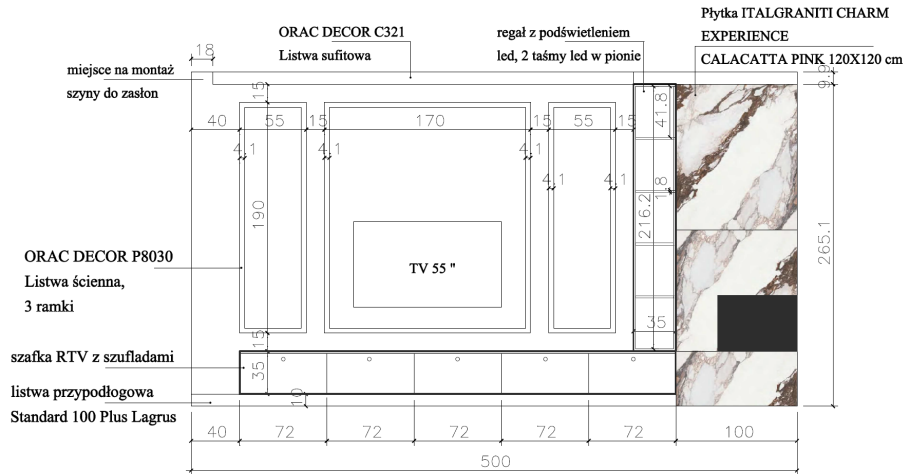

Przygotowałam dla Was moje 3 autorskie pomysły na ścianę TV opracowane jako kompletny projekt z wymiarami oraz wykazem użytych materiałów.

Wymiary są wytyczną, którą musicie dostosować proporcjonalnie do Waszych wnętrz.

Projekt 1 - czerni i sztukateria

Rysunek techniczny

Głębokość zabudowy kominka i meblowej 43cm.

Wysokość pomieszczenia 275 cm.

Wyposażenie

ORAC DECOR C321
Listwa sufitowa

Zamawiając w sklepie maszwnetrze.pl na hasło określamia otrzymasz 5% rabatu

Rysunek techniczny

Głębokość zabudowy meblowej 40cm.

Wysokość pomieszczenia 275 cm.

Wyposażenie

Listwa Creativa LK01
10cm wys. 240 cm dług.

Zamawiając w sklepie maszwnetrze.pl na hasło określamia otrzymasz 5% rabatu